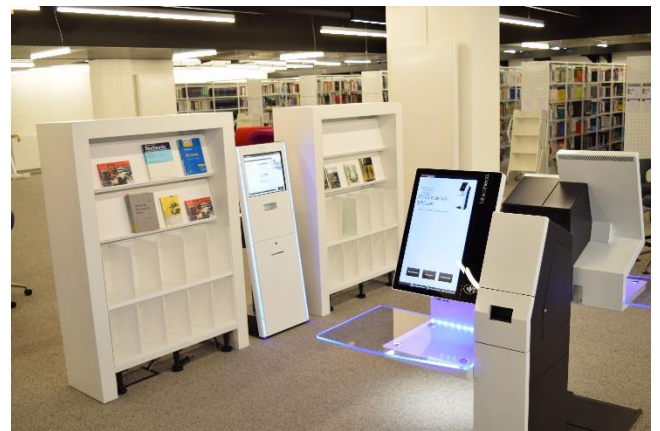

Vous avez des questions ?

Les bibliothécaires sont à votre service et à votre écoute. Ils vous aident volontiers dans des espaces dédiés au service d'aide à la recherche ou dans la salle de formation.

BiblioLab sera ouvert de 8h à 21h du lundi au vendredi*

* Les premiers jours après l'ouverture le 14 septembre, BiblioLab fermera ses portes à 17h pour permettre l'installation de quelques tables supplémentaires dont la livraison a été reportée par le fournisseur.